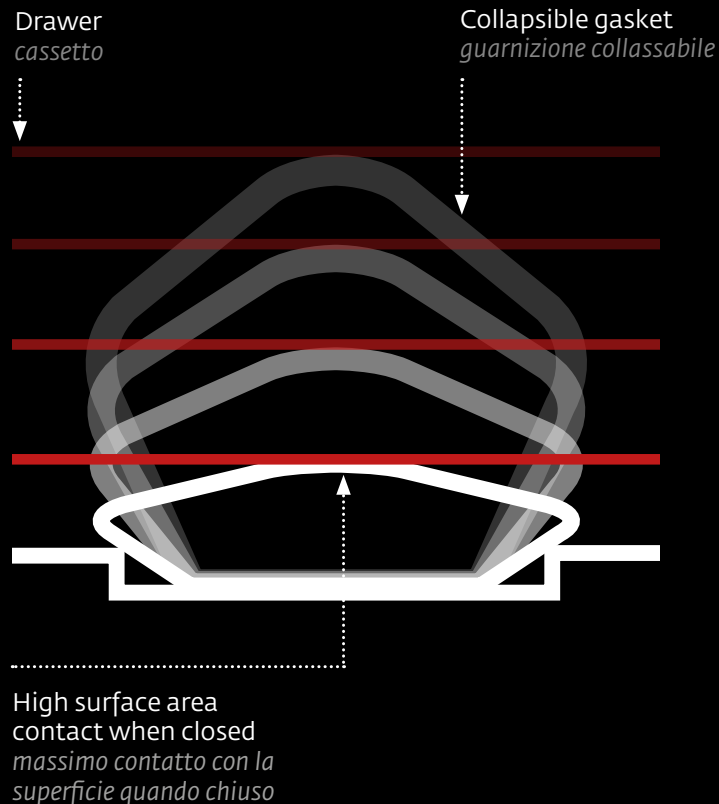

TAO PENTA SEAL

TRULY AIRTIGHT

The perimeter gaskets between frame and drawers are ALSO fitted around each drawer. TAO's exclusive gaskets, similar to those found on refrigerators, are designed to collapse to guarantee an airtight seal.

CHIUSURA ERMETICA

La guarnizione è perimetrale tra telaio e cassetto e ANCHE attorno a ogni singolo cassetto. PENTA SEAL è un'esclusiva di TAO ed è simile alle guarnizioni dei frigoriferi, progettata per "cedere" su pressione del cassetto e garantire la chiusura ermetica.